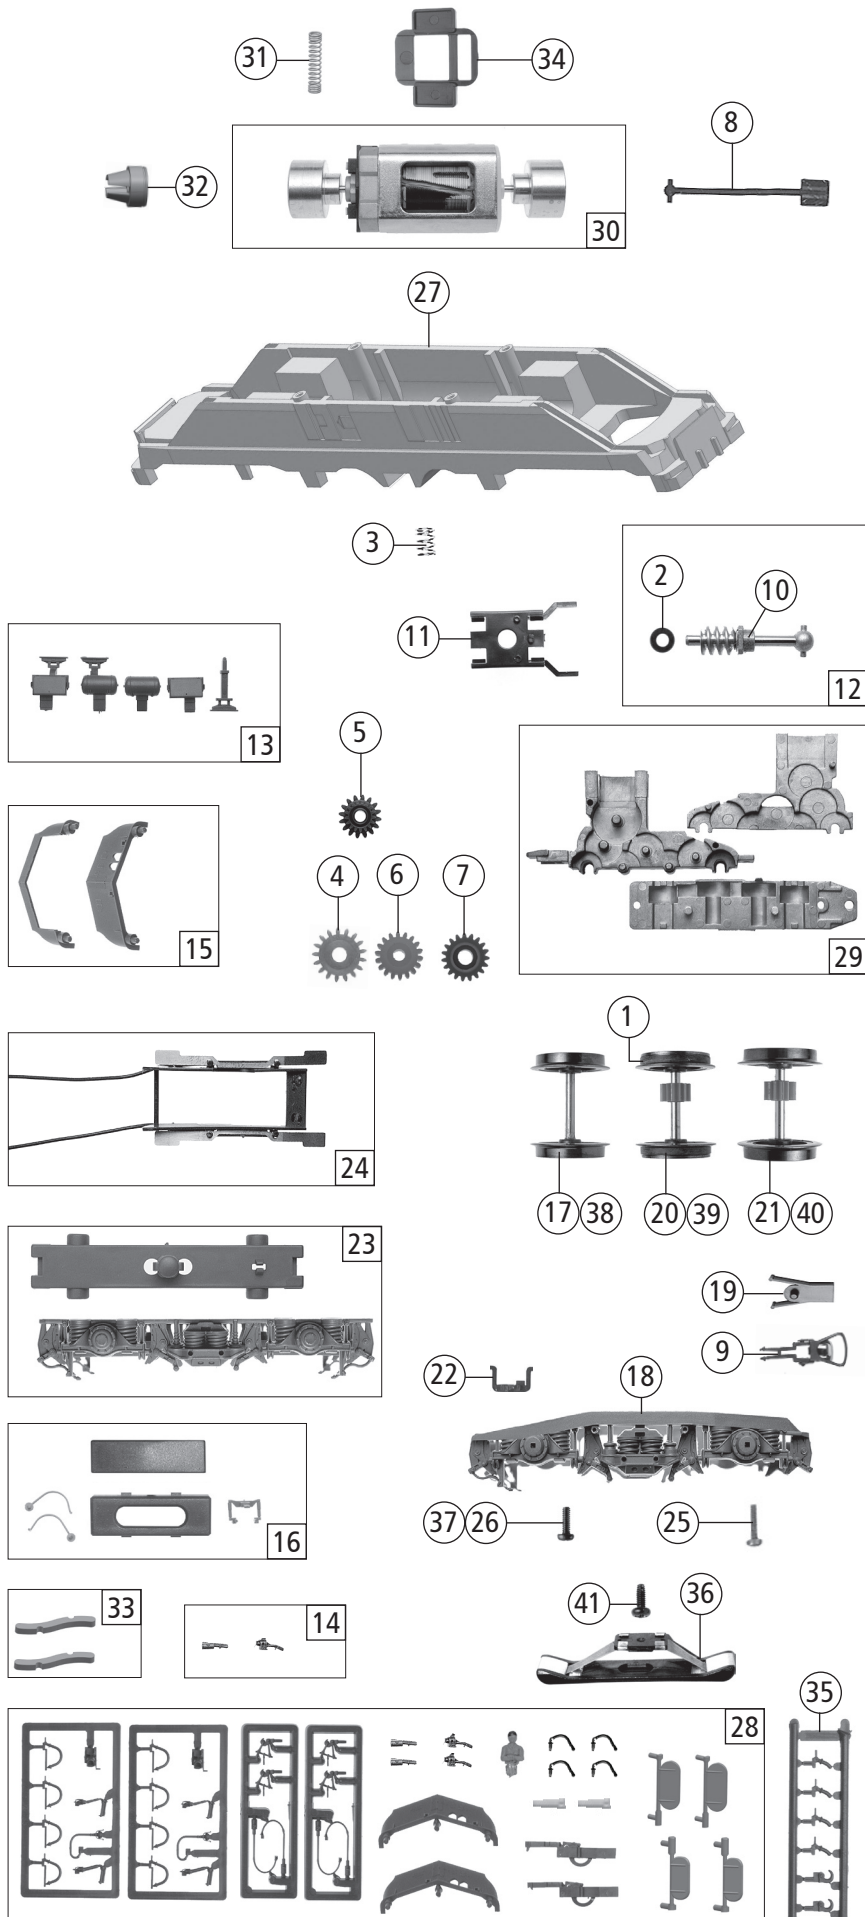

Pos. Nr. Pos. no.	Beschreibung Description	Art.-Nr. Art. no.	Preisgruppe Price bracket
72588	SBB RE 6/6	=	
72589		=	🔊
78589		~	🔊
1	Hafringsatz 10 Stk. 12,9-14,6mm Traction tires set 10 pieces 12,9-14,6mm	40070	---
2	Beilagscheibe Washer	86108	3
3	Druckfeder Spring	120382	4
4	Zahnrad Z=17/0,4G Gear Z=17	86418	5
5	Schneckenzahnrad doppelt Double worm gear	86419	6
6	Zahnrad Z=18 Gear Z=18	86460	3
7	Zahnrad Z=19 Gear Z=19	86493	3
8	Kardanwelle lang Cardan axle long	87172	4
9	Standardkupplung komplett Coupling standard	89246	6
10	Lager für Schneckenachse Worm axle bearing	89749	6
11	Schneckendeckel Wormcover	106985	5
12	Schneckensatz Worm set	136181	13
13	Teilesatz Parts set	110373	9
14	Teilesatz Parts set	110374	7
15	Bahnräumersatz Snow plug set	110375	7
16	Teilesatz Drehgestell Parts set bogie	110381	9
17	Radsatz ohne Zahnrad Wheelset without gear	135975	10
18	Drehgestellblende Bogie frame	110383	10
19	Kupplungsschacht Coupling holder	110528	4
20	Radsatz mit 2 Hafringen Wheelset with 2 traction tires	135978	12
21	Radsatz ohne Hafringe Wheelset without traction tires	135977	11
22	Trittbrett Step	135976	5
23	Teilesatz DG Blende Part set bogie	110380	12
24	Kontakthalter komplett Current contact frame assembly	110385	9
25	GF-Schraube M1,6x6 GF-Screw M1,6x6	114836	3
26	GF-Schraube M1,6x5 GF-Screw M1,6x5	115269	3
27	Grundrahmen Frame	135970	16
28	Zurüstbeutel Bag with accessories	135974	15
29	Getriebeteilesatz Gear parts set	110977	13
30	Motor Motor	85111	28
31	Kontaktfeder Contact spring	116876	3
32	Kardanschale kurz 1,5 mm Cardan bearing short 1,5mm	87129	4
33	Kabelklemme Cable clamp	134034	10
34	Distanzplättchen Spacer	106116	3
35	Attrappenrahmen klein schwarz Push in part set	107808	4
AC-Wechselstrom			
36	Schleifer 46 mm Collector 46 mm	86033	14
37	Schraube M1,5X5 Screw M1,5X5	108137	3
38	Radsatz ohne Zahnrad Wheelset without gear	135994	10
39	Radsatz mit 2 Hafringen Wheelset with 2 traction tires	135996	12
40	Radsatz ohne Hafringe mit Zahnrad Wheelset without traction tires with gear	135995	11
41	GF-Schraube M2X5 GF-Screw M2x5	114966	3